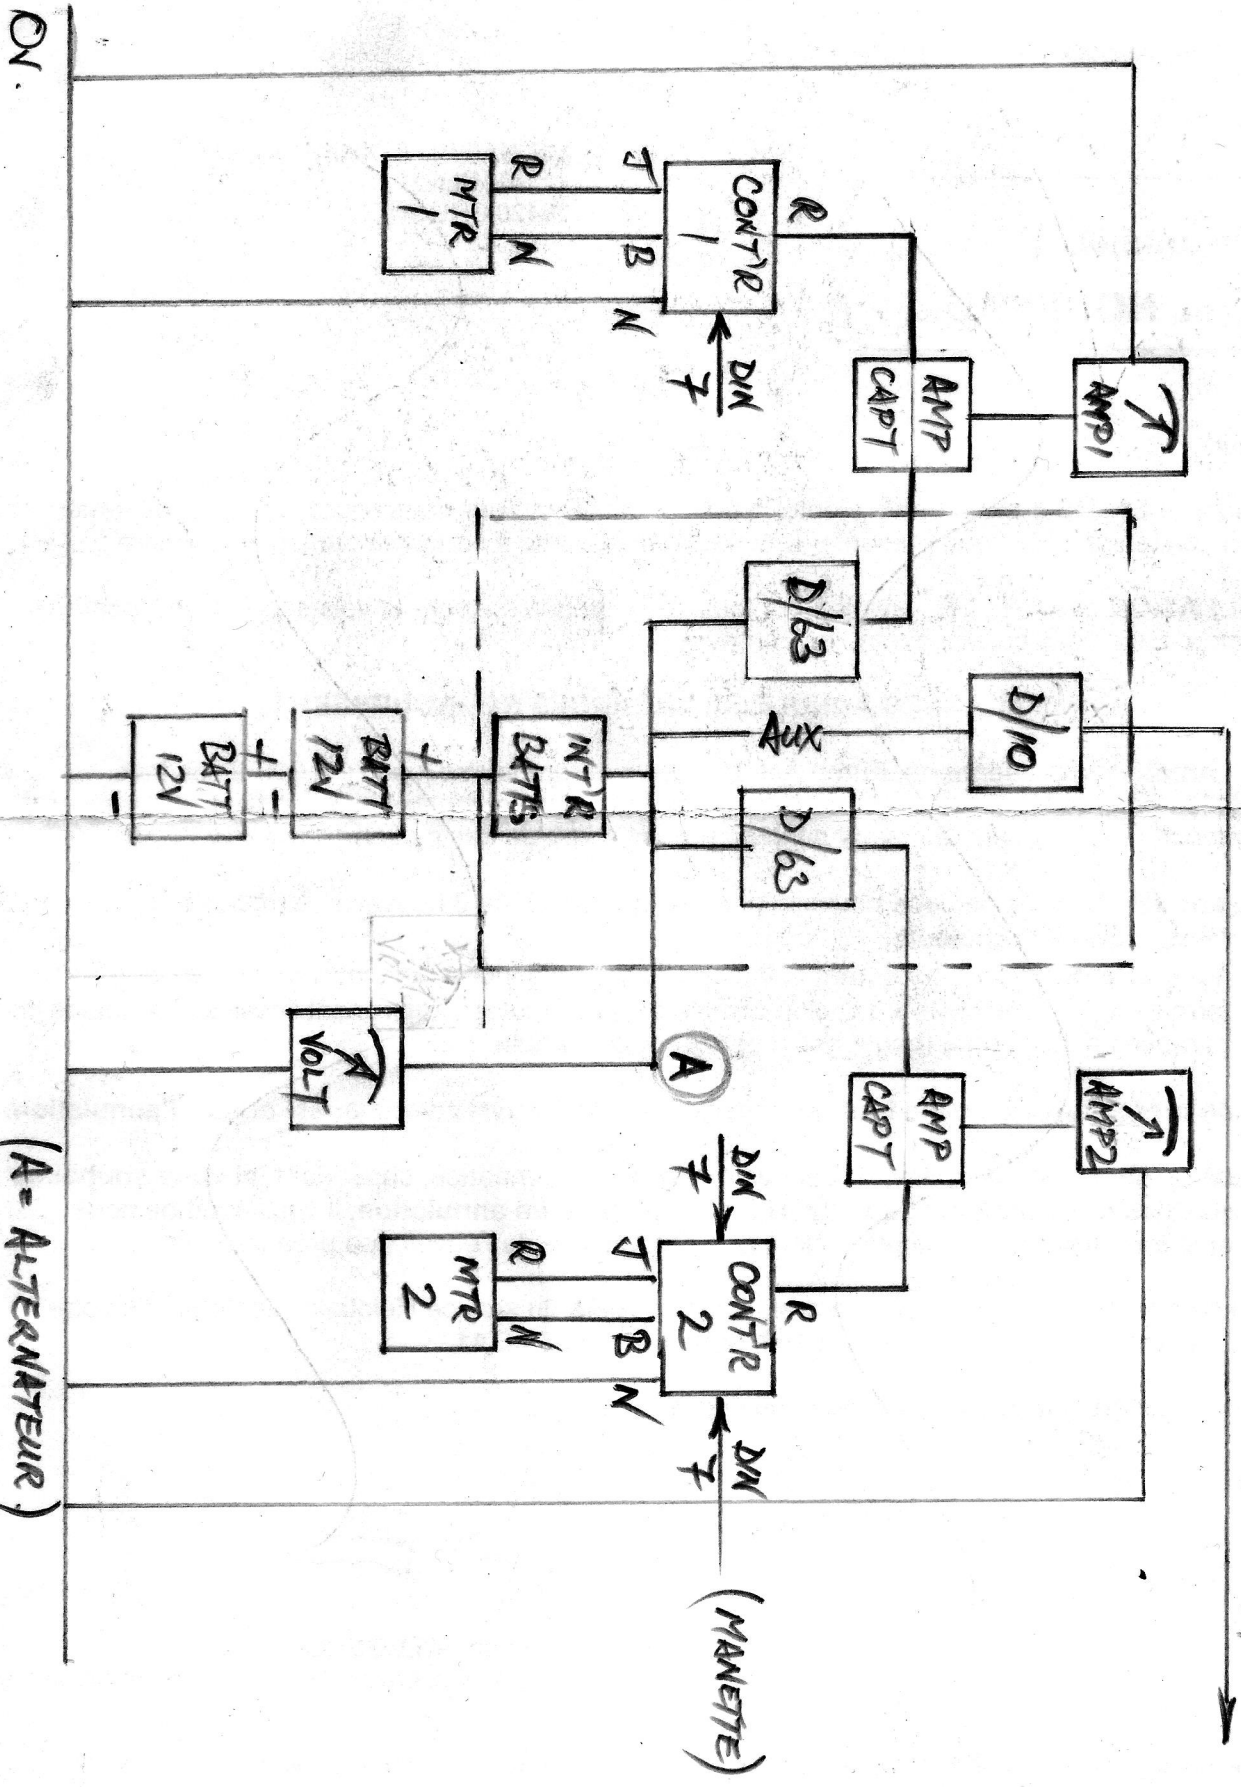

+24V Aux

(A = ALTERNATEUR)

24V Aux

MANETTE: SW A - DIEIN
SW B - KLAXON