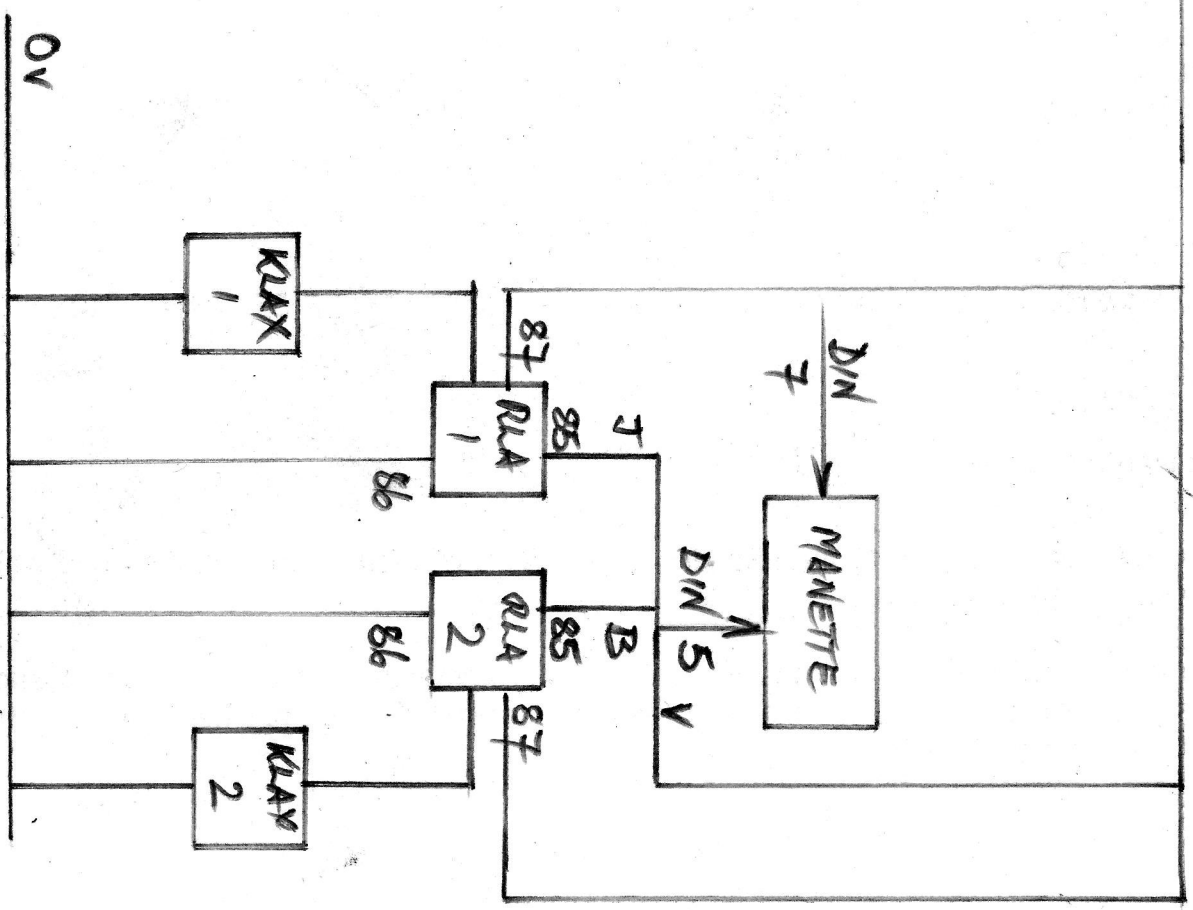

+24V Aux

(A = ALTERNATEUR)

24V Aux

MANETTE: SW A - DIEIN
SW B - KLAXON